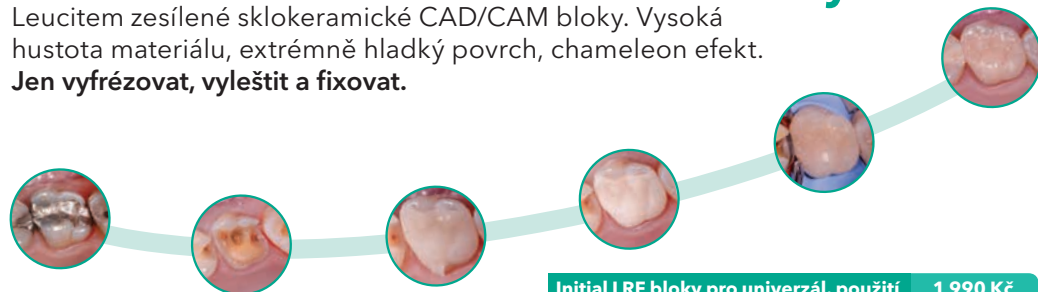

GC Initial LRF univerzální bloky

Leucitem zesílené sklokeramické CAD/CAM bloky. Vysoká hustota materiálu, extrémně hladký povrch, chameleon efekt. **Jen vyfrézovat, vyleštit a fixovat.**