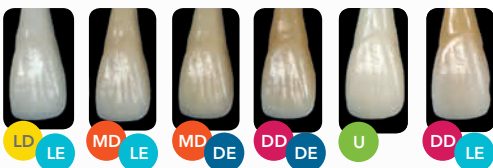

Barevné kombinace Essentia